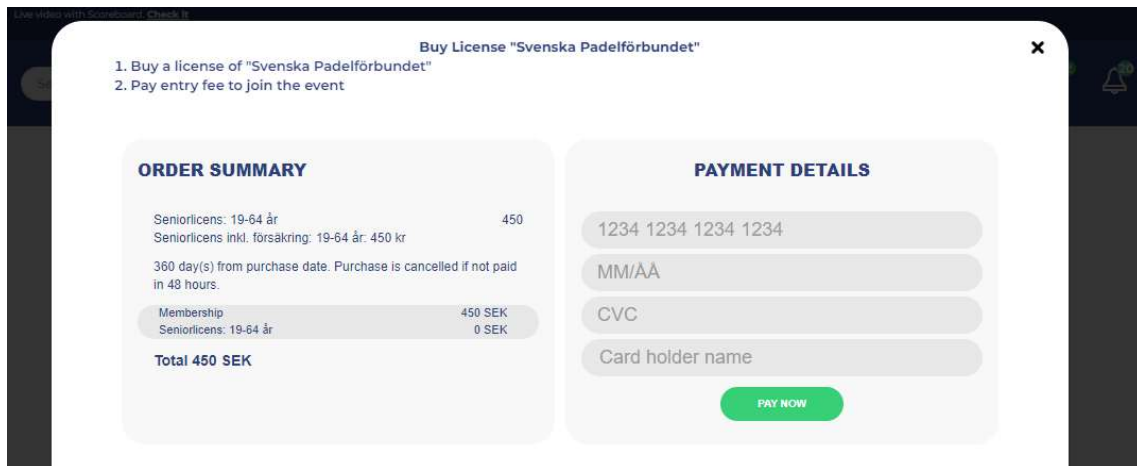

Accept Terms & Privacy Policy

Barn 0-12 år utan kostnad

Junior 13-18 år: 200 kr

Seniorer 19-64 år: 450 kr

Pensionär 65+ år: 200 kr

4. Kontrollera att du valt rätt kategori och klicka **PAY WITH A CARD**

5. Fyll i kortuppgifter och klicka **PAY NOW**
(klicka bara en gång på PAY NOW för att undvika dubbeldebitering)